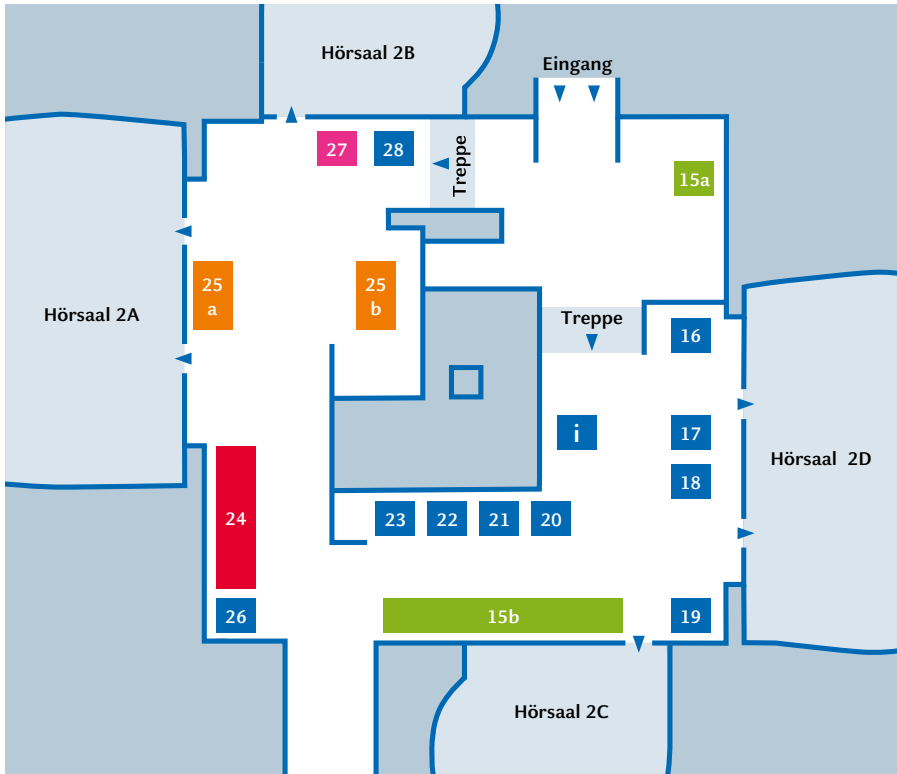

Stände

15a Mathematisch-Naturwissenschaftliche Fakultät (Physik, Medizinische Physik, Informatik, Mathematik, Finanz- und Versicherungsmathematik) 15b Mathematisch-Naturwissenschaftliche Fakultät (Psychologie, Biologie, Quantitative Biology, Pharmazie, Chemie, Biochemie, Wirtschaftskemie, Naturwissenschaften) 16 Campusmedien 17 Universitäts- und Landesbibliothek (ULB) 18 Landeshauptstadt Düsseldorf, Amt für Wohnungswesen 19 Arbeiterkind	20 Forum Freies Theater 21 Deutsche Oper am Rhein 22 Düsseldorfer Schauspielhaus 23 Rheinisches Landestheater 24 Hochschule Düsseldorf 25a Medizinische Fakultät 25b Medizinisches Trainingszentrum 26 Blutspendezentrale, Knochenmarkspendezentrale UKD 27 Robert Schumann Hochschule Düsseldorf 28 Filmfest Düsseldorf