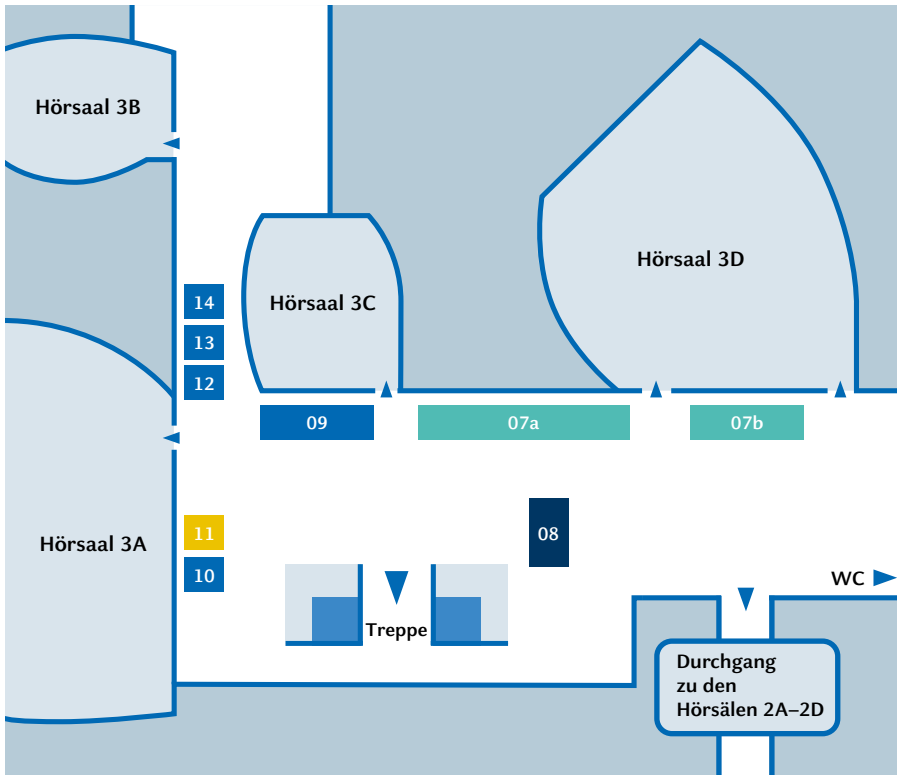

Stände

07a Philosophische Fakultät (Germanistik, Kunstgeschichte, Jüdische Studien, Geschichte, Musikwissenschaft, Anglistik und Amerikanistik, Romanistik, Modernes Japan)	08 Juristische Fakultät
07b Philosophische Fakultät (Medien- und Kulturwissenschaft, Transkulturalität, Linguistik, Computerlinguistik, Philosophie, Philosophy, Politics and Economics, Sozialwissenschaften, Politikwissenschaft, Soziologie, Kommunikations- und Medienwissenschaft)	09 Studierendenakademie
	10 Heine-Center for Sustainable Development (HCSD)
	11 Wirtschaftswissenschaftliche Fakultät
	12 Beratungsstelle für Studierende mit Behinderung oder chronischer Erkrankung
	13 Agentur für Arbeit
	14 Erasmus Student Network