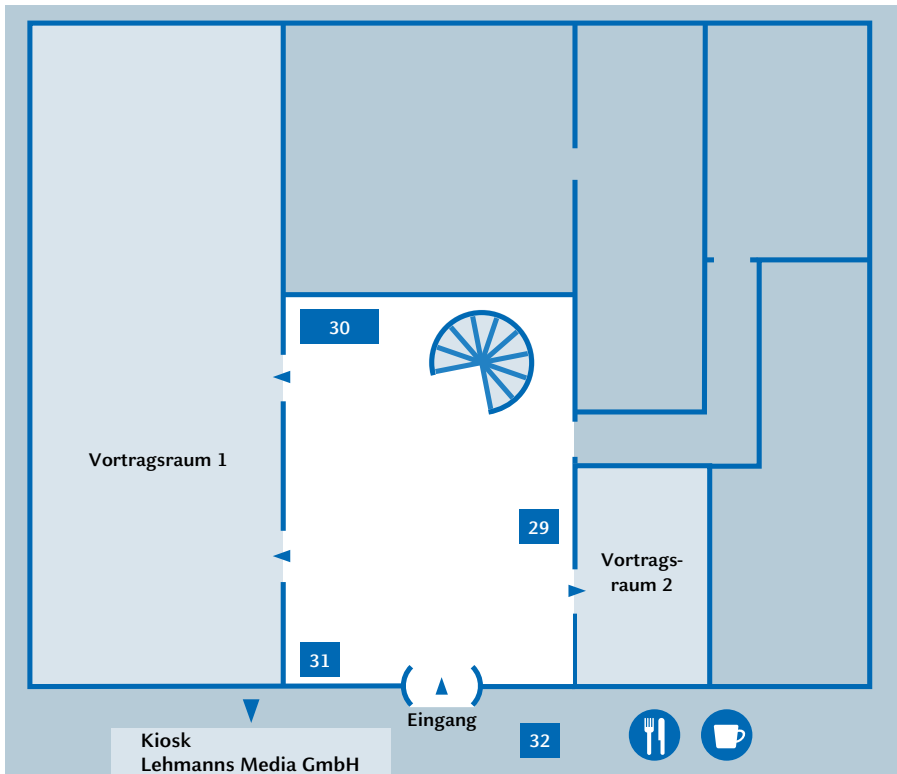

Stände

- **29** Beratung im Studium
- **30** Studierenden Service Center
- **31** International Office
- **32** Botanischer Garten

- Crêpes- und Wurststand
- 9bar Cafe