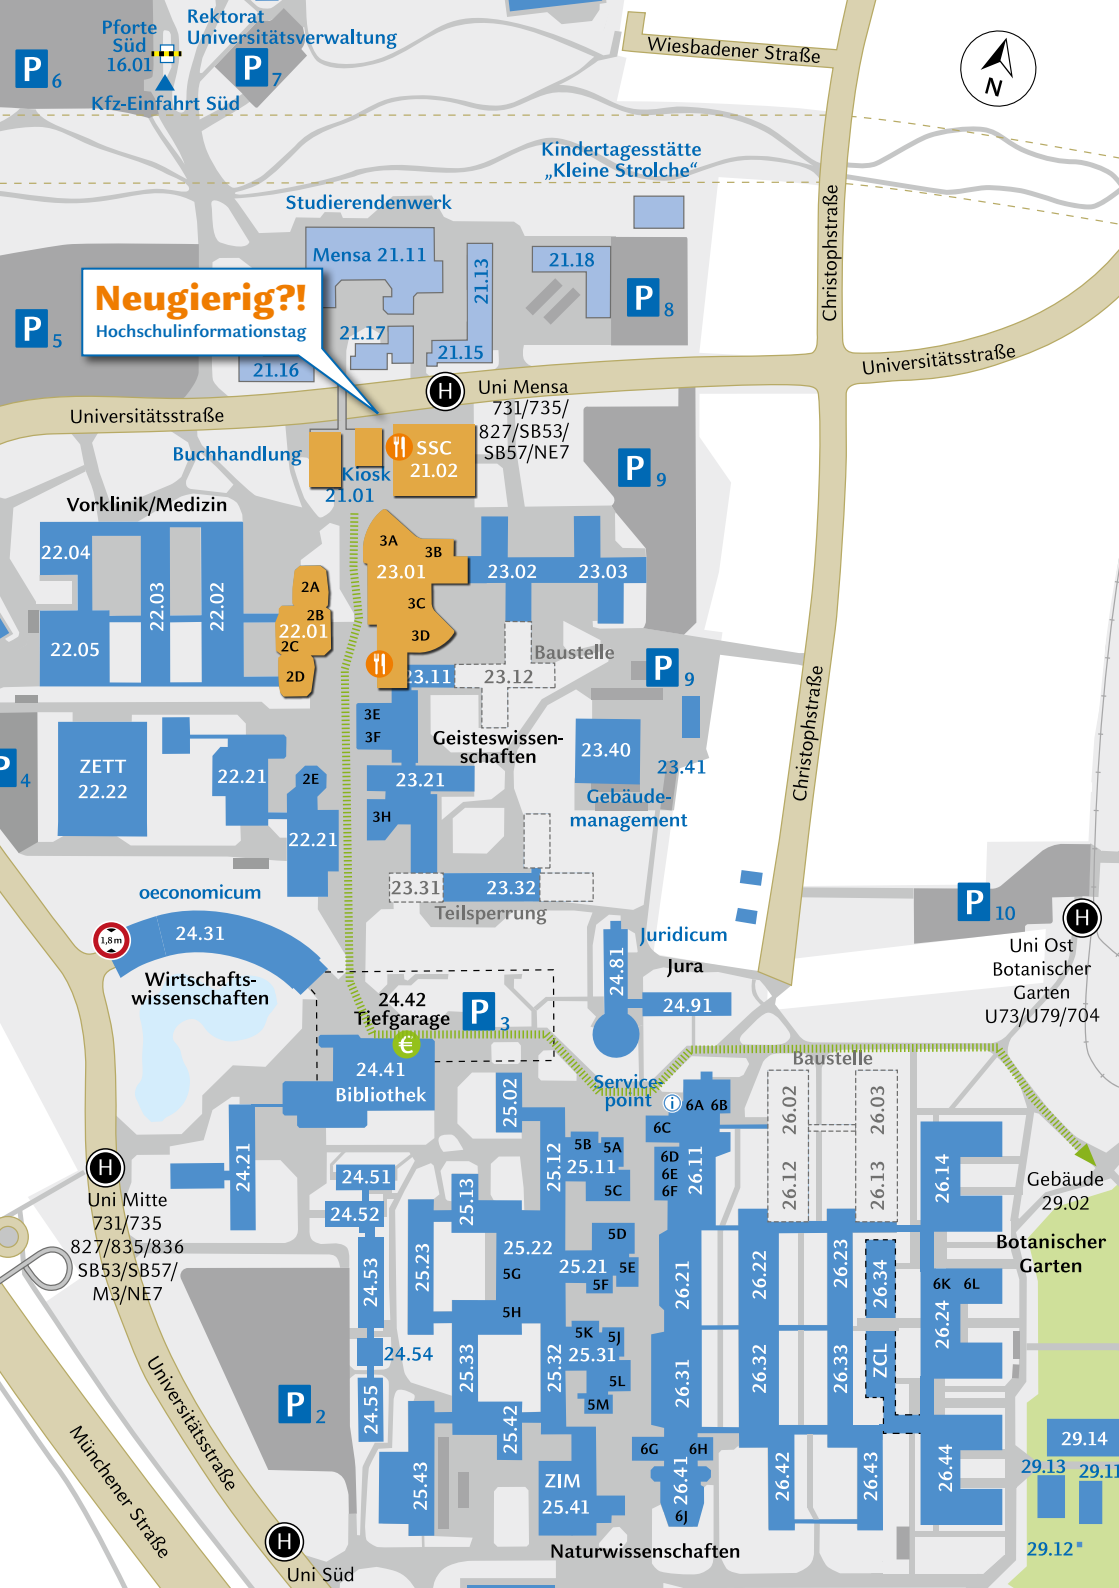

Neugierig?!
Hochschulinformationstag

P 6

P 7

Wiesbadener Straße

Kindertagesstätte „Kleine Strolche“

Studierendenwerk

Mensa 21.11

21.18

P 8

P 5

21.16

21.15

Uni Mensa
731/735/
827/SB53/
SB57/NE7

Universitätsstraße

Buchhandlung

Kiosk
21.01

SSC
21.02

P 9

Christophstraße

Universitätsstraße

Vorklinik/Medizin

22.04

22.03

22.02

22.05

22.01

22.01

2A

2B

2C

2D

3A

3B

23.01

3C

3D

23.02

23.03

3E

3F

23.11

23.12

Baustelle

P 9

Geisteswissen-
schaften

23.21

23.40

23.41

Gebäude-
management

P 4

ZETT
22.22

22.21

2E

22.21

23.31

23.32

Teilspernung

Juridicum

Jura

24.91

P 10

Uni Ost
Botanischer
Garten
U73/U79/704

oeconomicum

24.31

Wirtschafts-
wissenschaften

24.42 Tiefgarage

P 3

24.41 Bibliothek

Service
point

Baustelle

Uni Mitte
731/735
827/835/836
SB53/SB57/
M3/NE7

24.21

24.51

24.52

25.02

25.12

5B

5A

5C

6C

6A

6B

6D

6E

6F

26.11

24.21

24.53

25.23

25.13

25.12

25.11

5D

6D

6E

6F

26.12

26.02

26.13

26.03

26.14

26.13

26.03

Gebäude
29.02

Botanischer
Garten

P 2

24.51

24.52

24.53

25.23

25.13

25.12

25.11

5D

5E

6D

6E

6F

26.12

26.02

26.03

24.54

24.55

25.23

25.13

25.12

25.11

5D

5E

6D

6E

6F

26.12

26.02

26.03

24.54

24.55

25.23

25.13

25.12

25.11

5D

5E

6D

6E

6F

26.12

26.02

26.03

24.54

24.55

25.23

25.13

25.12

25.11

5D

5E

6D

6E

6F

26.12

26.02

26.03

Münchener Straße

Universitätsstraße

Uni Süd

Naturwissenschaften

29.14

29.13

29.11

29.12*